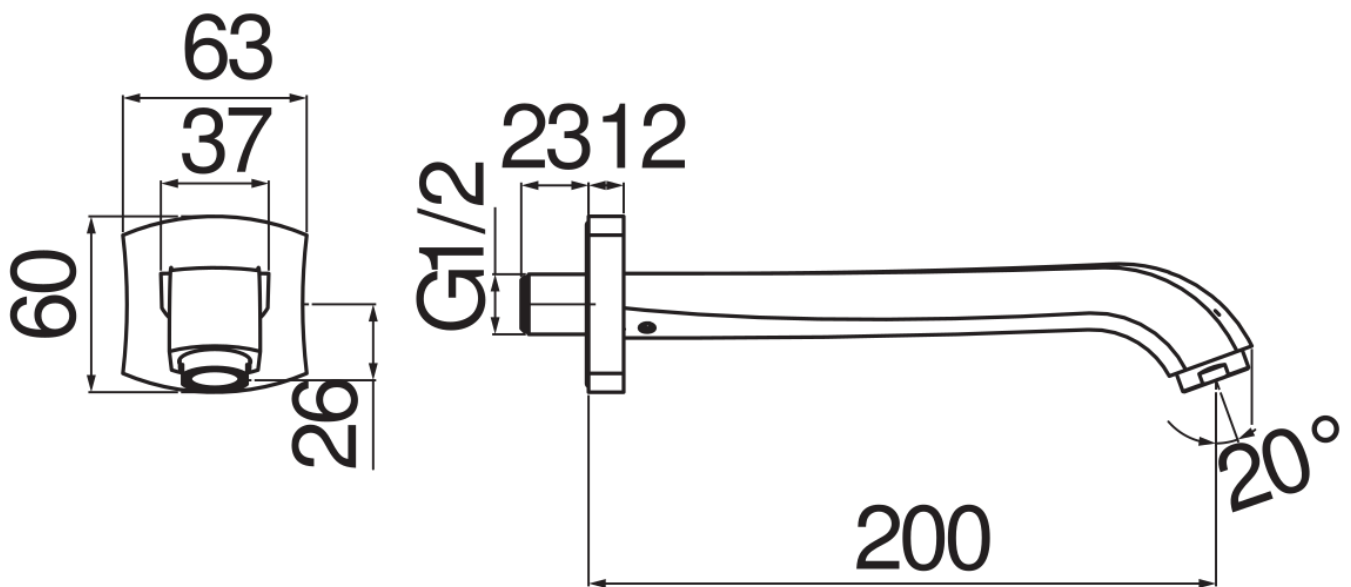

SPECIFICHE

Bocca a parete

Ancient bronze

Aeratore anticalcare M 24 x 1

Lunghezza 200 mm

DIAGRAMMA DI PORTATA: ACQUA CALDA/FREDDA